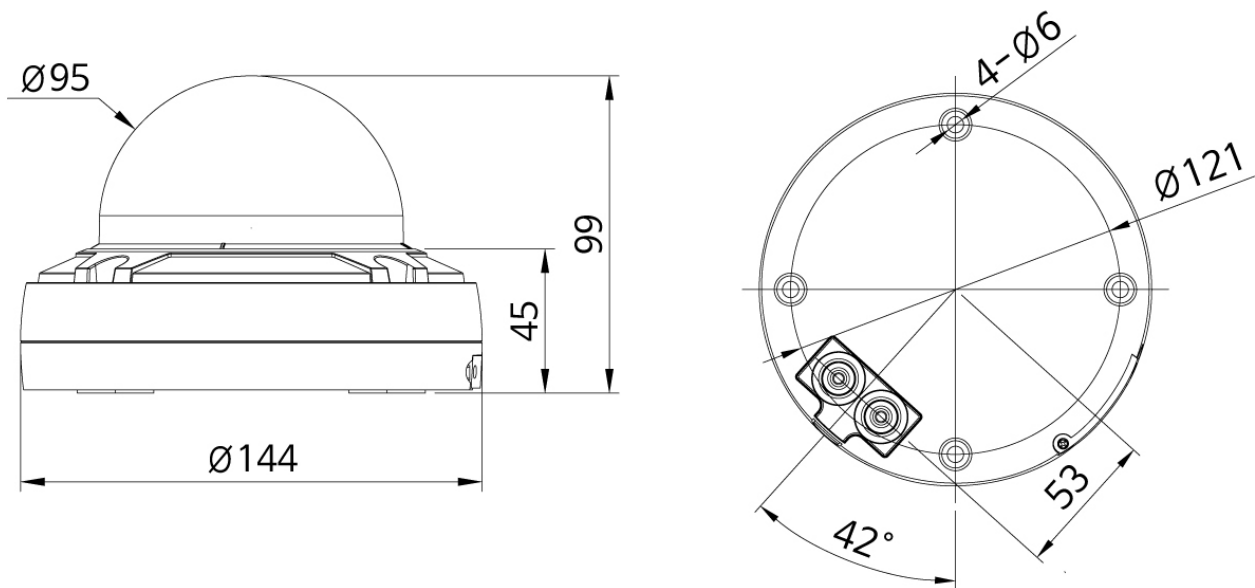

IED-68M3611MAA

Dessin technique

Votre interlocuteur

GENITECH Comptabilité
108 rue Henri Barbusse
95100 Argenteuil
FR
Tel.: 01.39.47.26.51
E-Mail: ecorbeau@genitech.fr
Web: www.genitech.fr