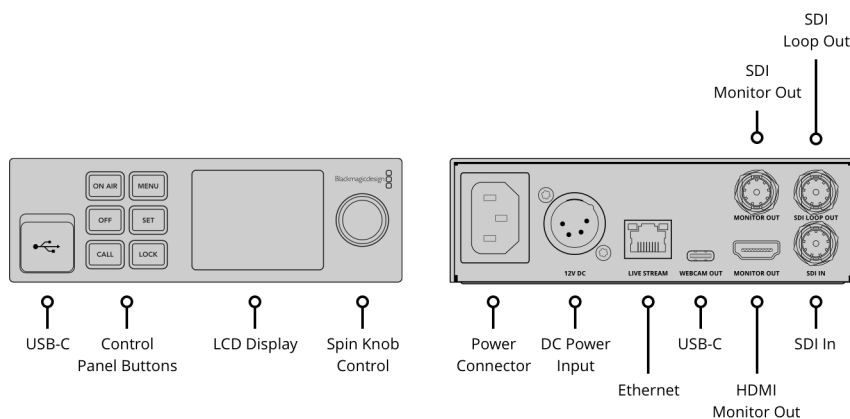

Blackmagic Web Presenter HD

€439

Le Blackmagic Web Presenter est une solution de streaming complète qui inclut un moteur de streaming hardware pour streamer via Ethernet directement sur YouTube, Facebook, Twitter ou la plateforme de votre choix ! De plus, vous pouvez streamer via Ethernet ou utiliser les données mobiles 4G ou 5G de votre téléphone portable. Les connexions USB intégrées opèrent comme une webcam, ce qui permet de connecter un ordinateur et d'utiliser un logiciel vidéo. Vous disposez également d'une sortie de monitoring affichant la vidéo, les indicateurs audio, des graphiques et plus.

Connexions

Entrées vidéo SDI

1

Débits SDI

1.5G, 3G, 6G, 12G

Ethernet

Ethernet prend en charge les normes 10/100/1000 BaseT pour le streaming en direct, le contrôle logiciel et les mises à jour logicielles.

Sorties vidéo SDI

1 x sortie en boucle, 1 x sortie moniteur.

Sorties vidéo HDMI

1 x sortie moniteur

Sortie Webcam

1 x de type USB-C

Normes

Normes de l'entrée vidéo HD

720p50, 720p59.94, 720p60
1080p23.98, 1080p24, 1080p25,
1080p29.97, 1080p30, 1080p50,
1080p59.94, 1080p60
1080PsF23.98, 1080PsF24,
1080PsF25, 1080PsF29.97, 1080PsF30
1080i50, 1080i59.94, 1080i60

Contrôle

Panneau de contrôle

Panneau de contrôle intégré doté d'un écran couleur de 2,2 pouces pour la prévisualisation de la vidéo, les indicateurs audio et les informations d'état.

Contrôle de périphérique