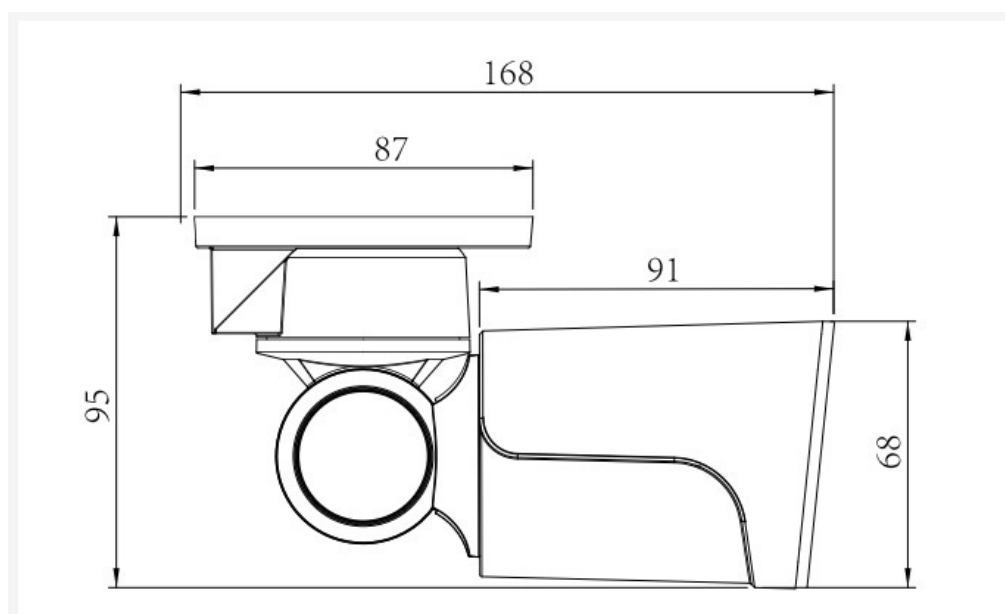

PTZ	Rotation Horizontal: 300°, Vertical:90°, Vitesse de rotation :0.5 ~15°/s
IR Shift / Filtre IR	Oui
Mode jour / nuit	Auto/Jour/Nuit/Ext
Mode IRIS	AES
Balance des Blancs	AWB/ATW/Intérieur/Extérieur/Manuel
AGC	Auto
Gestion Contre-jour	D-WDR
Réduction de parasite	2DNR/3DNR
Zone de masquage	Oui
Indice de protection	IP66
Température de travail	-20°C ~ 60°C
Sortie Vidéo	TVI CVI AHD CVBS / 1.0 Vp-p composite, 75Ω
Alimentation (±10%)	DC12V / 500mA
En option	Cache câbles

● DIMENSIONS

● Optionnel