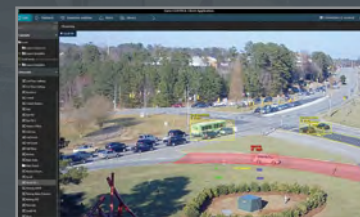

## ÉVOLUTIF.

- > Gestion de la configuration locale et à distance
- > Gestion de l'utilisateur locale et à distance
- > Événements et actions avancés
- > Assistance pour basculement vers le serveur d'enregistrement
- > Reproduction / sauvegarde des archives sur plusieurs serveurs
- > Assistance pour mur vidéo
- > Enregistrement en périphérie (profil ONVIF G)

Superposition de l'événement en temps réel au visionnement en direct

Événements LPR

Événements de reconnaissance faciale

Événements de renseignement intégrés à GSI