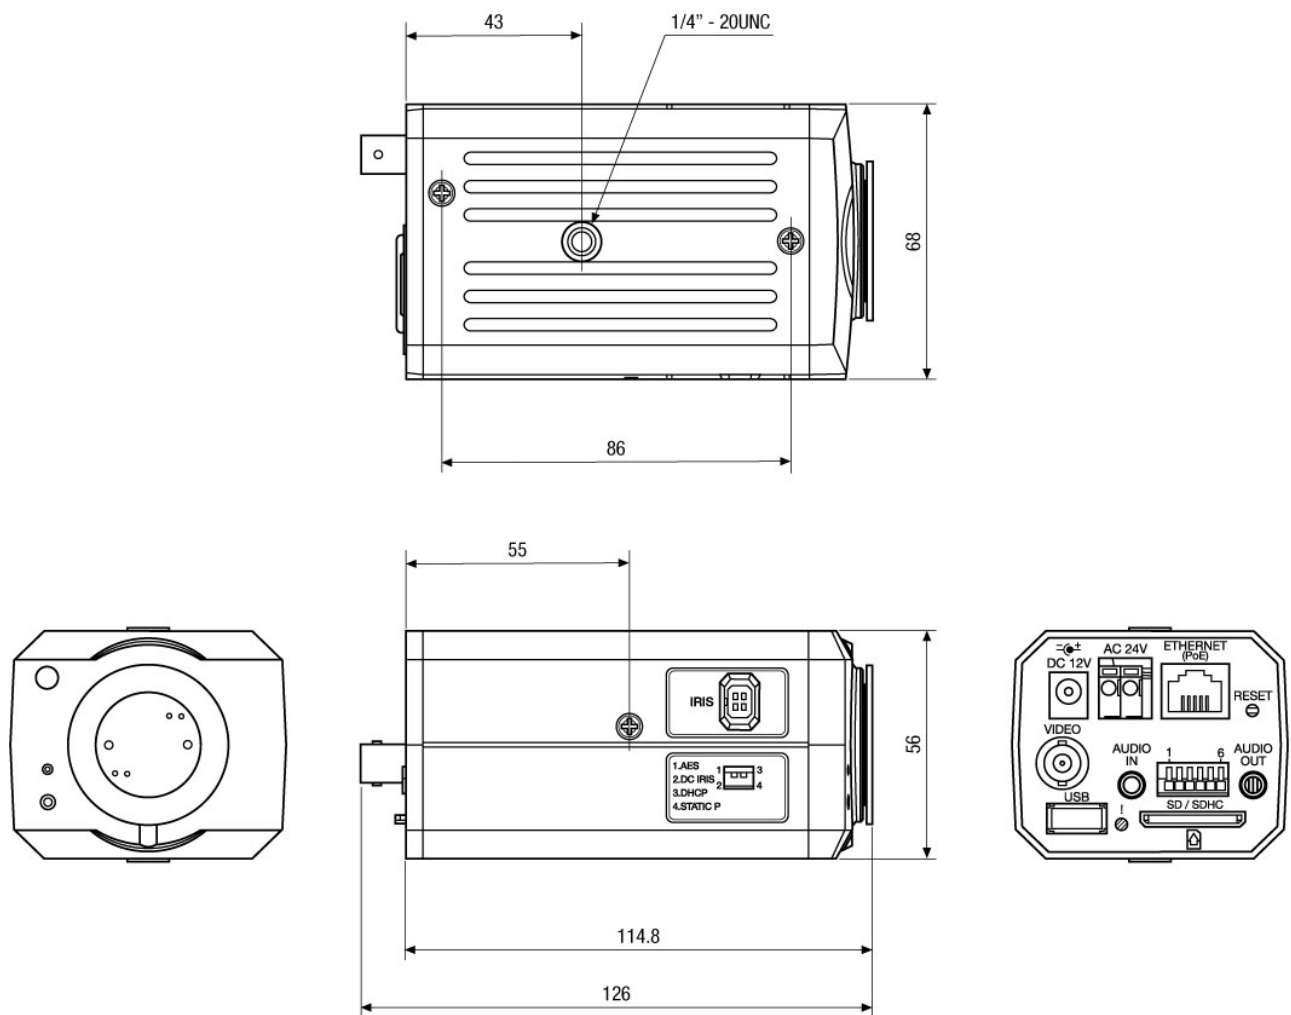

GXC-1720M

Autres spécifications

Entrées alarmes	1 (contacts ouvert/fermé)
Sorties alarme	1
Interfaces de commande	RS-485
Dimensions (hxlxp)	56x68x125
Illumination	non
Couleur	RAL9003
Caisson	intérieur
Poids	380 g
Consommation	6W
Support de logiciel	www.eneo-security.com/fr/produits/vidéomanagement.html
ONVIF	oui, ONVIF Test Tool Version 1.02.4
Alimentation via Ethernet	IEEE 802.3af
Indice de protection	pas de données
SDK	sur demande
Alimentation	12VDC, 24VAC, PoE
Gamme de température (fonctionnement)	0°C à +50°C
Affichage de texte	mise en/hors service, titre et numéro de caméra
Anti-vandalisme	non
Contenu de la livraison	mode d'emploi, alimentation

Particularités

réglage de l'exposition par minuterie

GXC-1720M

Accessoires disponibles

Bild	Art. Nr. / Bezeichnung	Beschreibung
	202562 / PNR-5216	Enregistreur réseau, 16xIP, 1920x1080, 480ips, 1TB, H.264, MPEG-4, M-JPEG, DVI, D-Sub
	202563 / PNR-5116	Enregistreur réseau, 16xIP, 1920x1080, 320ips, 1TB, H.264, MPEG-4, M-JPEG
	204192 / PNR-5108	Enregistreur réseau, 8xIP, 1920x1080, 240ips, 1TB, H.264, MPEG-4, M-JPEG
	204193 / PNR-5104	Enregistreur réseau, 4xIP, 1920x1080, 120ips, 1TB, H.264 MPEG-4, M-JPEG
	70771 / WD-23	Support mural avec rotule, 1/4", Pantone 877
	210144 / eneo Scan Device	Programme de gestion pour eneo Caméras IP
	43277 / F02Z2.8DC-NFSHD	Objectif F1,2/2,8-8mm, varifocale, focalisation constante, hi-res, 1/3" CS
	79705 / VTL-300/WW-POEB	Caisson intempéries, 300mm, support mural, chauffage, vent., 12V, High PoE

GXC-1720M

Dessin technique

Maße/Dimensions: mm

Votre interlocuteur

eneo is a registered trademark of
VIDEOR E. Hartig GmbH
Carl-Zeiss-Straße 8
63322 Rödermark
Deutschland
Tel.: +49 6074-888-333
E-Mail: info@eneo-security.com
Web: www.eneo-security.com