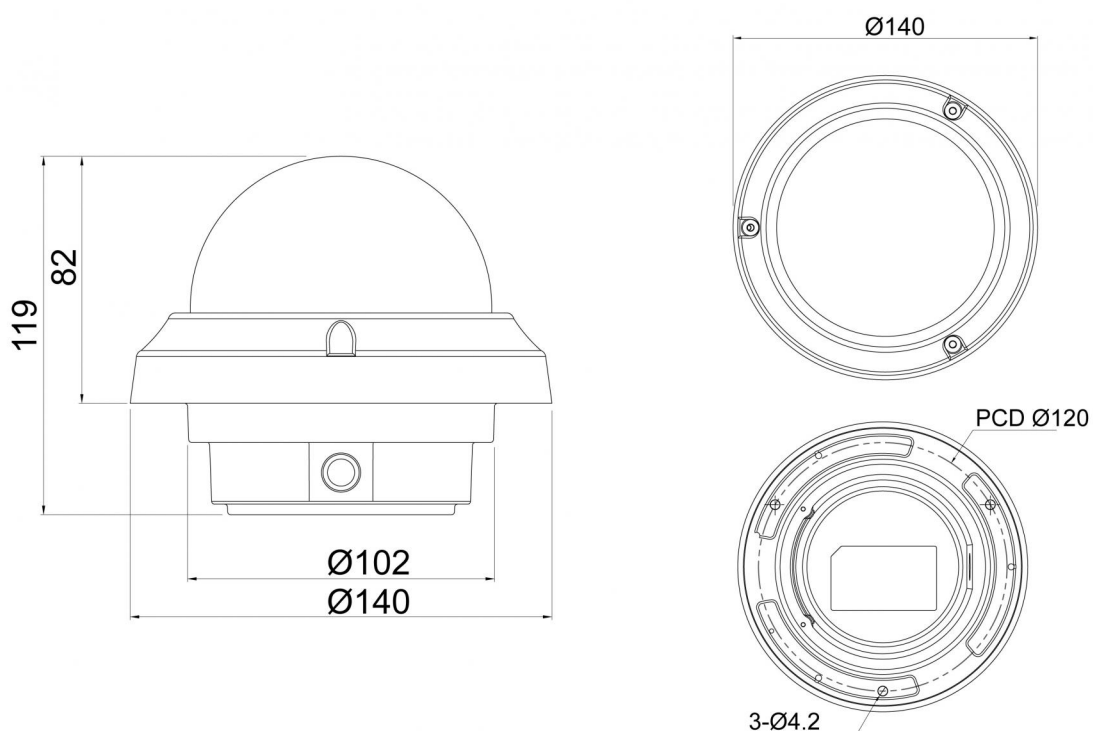

HDD-2080Z03IR D

Dessin technique

Dimensions: mm

Votre interlocuteur

eneo is a registered trademark of
VIDEOR E. Hartig GmbH
Carl-Zeiss-Straße 8
63322 Rödermark
Deutschland
Tel.: +49 6074-888-333
E-Mail: info@eneo-security.com
Web: www.eneo-security.com