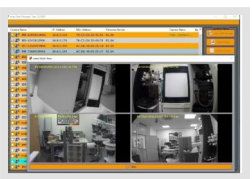

eneo Site Manager | Réf.: 218218