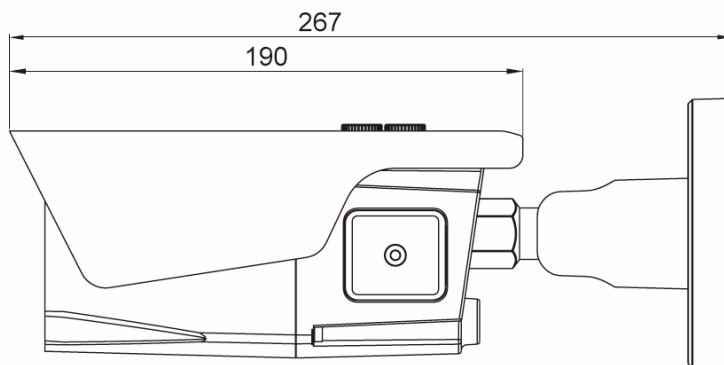

IPB-72A0010M0A

Dessin technique

Maße/Dimensions: mm

Votre interlocuteur

eneo is a registered trademark of
VIDEOR E. Hartig GmbH
Carl-Zeiss-Straße 8
63322 Rödermark
Deutschland
Tel.: +49 6074-888-333
E-Mail: info@eneo-security.com
Web: www.eneo-security.com