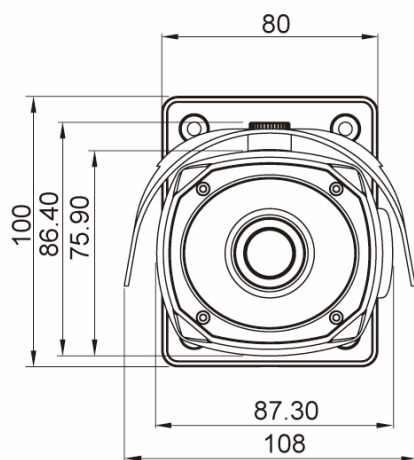

Particularités

Zoom pré-réglé (4 positions réglables)
Home Position

IPB-72A0010M0A

Accessoires disponibles

Bild	Art. Nr. / Bezeichnung	Beschreibung
	202641 / PM-42A	Adaptateur fixation mât pour eneo Candid, Candid S,M,L, W3, WB1, AK-5, AK-4
	202888 / AK-4	Boîtier de connexion pour séries Candid Medium, Candid Small, Candid Large
	203658 / VT-PS12DC-11	Prise d'alimentation, 100-240VAC/12VDC (1,0A), stable, douille fiche creuse
	210144 / eneo Scan Device	Programme de gestion pour eneo Caméras IP
	210477 / AK-4 Wireless Kit	Kit d'installation WLAN 150Mbps, 5 GHz, 16dBi
	211974 / ENX-900P	Extender PoE, RJ45, intérieur, jusqu'à 100m, Gigabit Ethernet Half/Full Duplex
	211976 / ECB-1	Convertisseur de médias, intérieur, 1x RJ45, 1x SFP
	211979 / ENI-900P	Injecteur PoE, Gigabit, intérieur, PoE+, RJ45
	211980 / EVX-900R	Convertisseur de médias, intérieur, émetteur-récepteur, 1xRJ45, 1xRJ-11, 12V, 1000m
	211981 / EVX-900B	Convertisseur de médias, intérieur, émetteur-récepteur, 1xRJ45, 1xBNC, 12V, 1000m
	211982 / EPS-1008	Switch PoE, 8x PoE+, 1x RJ45, 1x SFP, 130W, boîtier métallique

www. y.com	211983 / EPS-1016	Switch PoE, 16x PoE+, 2x RJ45, 2x SFP, 250W, bâti 19"
---------------	-------------------	---

IPB-72A0010M0A

Dessin technique

Maße/Dimensions: mm

Votre interlocuteur

eneo is a registered trademark of
VIDEOR E. Hartig GmbH
Carl-Zeiss-Straße 8
63322 Rödermark
Deutschland
Tel.: +49 6074-888-333
E-Mail: info@eneo-security.com
Web: www.eneo-security.com