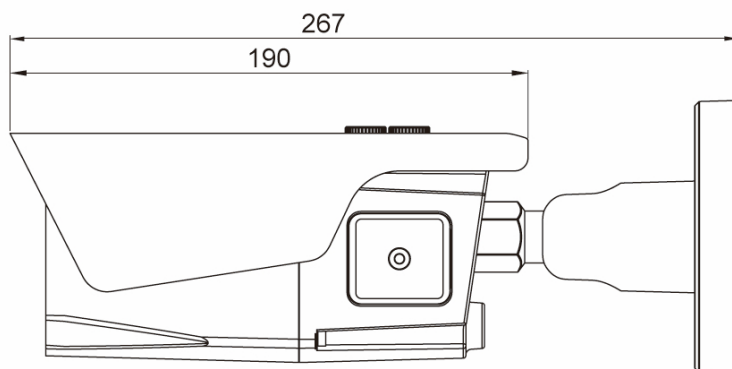

Particularités

Responsive web Design

LDC function (Lens Distortion Correction)

IPB-73M2812M0A

Accessoires disponibles

Bild	Art. Nr. / Bezeichnung	Beschreibung
	202641 / PM-42A	Adaptateur fixation mât pour eneo Candid, Candid S,M,L, W3, WB1, AK-5, AK-4
	202888 / AK-4	Boîtier de connexion pour séries Candid Medium, Candid Small, Candid Large
	203658 / VT-PS12DC-11	Prise d'alimentation, 100-240VAC/12VDC (1,0A), stable, douille fiche creuse
	210144 / eneo Scan Device	Programme de gestion pour eneo Caméras IP
	210477 / AK-4 Wireless Kit	Kit d'installation WLAN 150Mbps, 5 GHz, 16dBi
	211974 / ENX-900P	Extender PoE, RJ45, intérieur, jusqu'à 100m, Gigabit Ethernet Half/Full Duplex
	211976 / ECB-1	Convertisseur de médias, intérieur, 1x RJ45, 1x SFP
	211979 / ENI-900P	Injecteur PoE, Gigabit, intérieur, PoE+, RJ45
	211980 / EVX-900R	Convertisseur de médias, intérieur, émetteur-récepteur, 1xRJ45, 1xRJ-11, 12V, 1000m
	211981 / EVX-900B	Convertisseur de médias, intérieur, émetteur-récepteur, 1xRJ45, 1xBNC, 12V, 1000m
	211982 / EPS-1008	Switch PoE, 8x PoE+, 1x RJ45, 1x SFP, 130W, boîtier métallique

www. y.com	211983 / EPS-1016	Switch PoE, 16x PoE+, 2x RJ45, 2x SFP, 250W, bâti 19"
---------------	-------------------	---

IPB-73M2812M0A

Dessin technique

Maße/Dimensions: mm

Votre interlocuteur

eneo is a registered trademark of
VIDEOR E. Hartig GmbH
Carl-Zeiss-Straße 8
63322 Rödermark
Deutschland
Tel.: +49 6074-888-333
E-Mail: info@eneo-security.com
Web: www.eneo-security.com