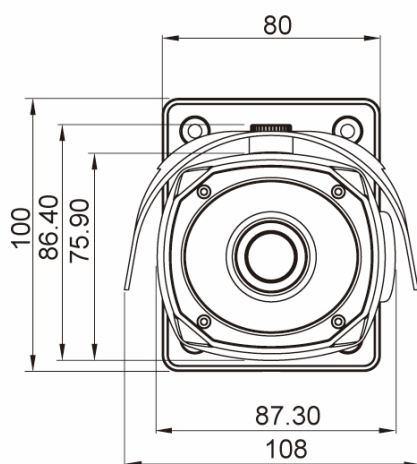

Particularités

Responsive web Design

LDC function (Lens Distortion Correction)

IPB-73M2812M0A

Accessoires disponibles

Bild	Art. Nr. / Bezeichnung	Beschreibung
	202641 / PM-42A	Adaptateur fixation mât pour eneo Candid, Candid S,M,L, W3, WB1, AK-5, AK-4
	202888 / AK-4	Boîtier de connexion pour séries Candid Medium, Candid Small, Candid Large
	203658 / VT-PS12DC-11	Prise d'alimentation, 100-240VAC/12VDC (1,0A), stable, douille fiche creuse
	210144 / eneo Scan Device	Programme de gestion pour eneo Caméras IP
	210477 / AK-4 Wireless Kit	Kit d'installation WLAN 150Mbps, 5 GHz, 16dBi
	211974 / ENX-900P	Extender PoE, RJ45, intérieur, jusqu'à 100m, Gigabit Ethernet Half/Full Duplex
	211976 / ECB-1	Convertisseur de médias, intérieur, 1x RJ45, 1x SFP
	211979 / ENI-900P	Injecteur PoE, Gigabit, intérieur, PoE+, RJ45
	211980 / EVX-900R	Convertisseur de médias, intérieur, émetteur-récepteur, 1xRJ45, 1xRJ-11, 12V, 1000m
	211981 / EVX-900B	Convertisseur de médias, intérieur, émetteur-récepteur, 1xRJ45, 1xBNC, 12V, 1000m
	211982 / EPS-1008	Switch PoE, 8x PoE+, 1x RJ45, 1x SFP, 130W, boîtier métallique

www. y.com	211983 / EPS-1016	Switch PoE, 16x PoE+, 2x RJ45, 2x SFP, 250W, bâti 19"
---------------	-------------------	---

IPB-73M2812M0A

Dessin technique

Maße/Dimensions: mm

Votre interlocuteur

eneo is a registered trademark of
VIDEOR E. Hartig GmbH
Carl-Zeiss-Straße 8
63322 Rödermark
Deutschland
Tel.: +49 6074-888-333
E-Mail: info@eneo-security.com
Web: www.eneo-security.com