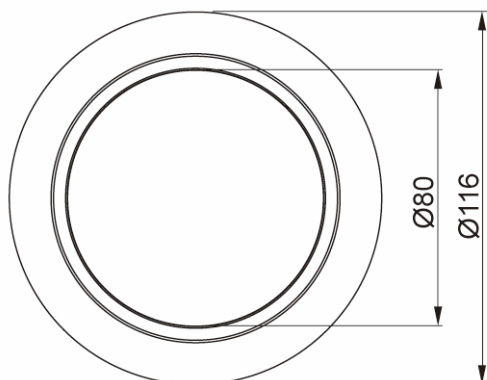

Particularités

Responsive web Design

LDC function (Lens Distortion Correction)

IPD-62M2812P0A

Accessoires disponibles

Bild	Art. Nr. / Bezeichnung	Beschreibung
	210144 / eneo Scan Device	Programme de gestion pour eneo Caméras IP
	210477 / AK-4 Wireless Kit	Kit d'installation WLAN 150Mbps, 5 GHz, 16dBi
	211974 / ENX-900P	Extender PoE, RJ45, intérieur, jusqu' à 100m, Gigabit Ethernet Half/Full Duplex
	211976 / ECB-1	Convertisseur de médias, intérieur, 1x RJ45, 1x SFP
	211979 / ENI-900P	Injecteur PoE, Gigabit, intérieur, PoE+, RJ45
	211980 / EVX-900R	Convertisseur de médias, intérieur, émetteur-récepteur, 1xRJ45, 1xRJ-11, 12V, 1000m
	211981 / EVX-900B	Convertisseur de médias, intérieur, émetteur-récepteur, 1xRJ45, 1xBNC, 12V, 1000m
	211982 / EPS-1008	Switch PoE, 8x PoE+, 1x RJ45, 1x SFP, 130W, boîtier métallique
	211983 / EPS-1016	Switch PoE, 16x PoE+, 2x RJ45, 2x SFP, 250W, bâti 19"

IPD-62M2812P0A

Dessin technique

Maße/Dimensions: mm

Votre interlocuteur

eneo is a registered trademark of
VIDEOR E. Hartig GmbH
Carl-Zeiss-Straße 8
63322 Rödermark
Deutschland
Tel.: +49 6074-888-333
E-Mail: info@eneo-security.com
Web: www.eneo-security.com