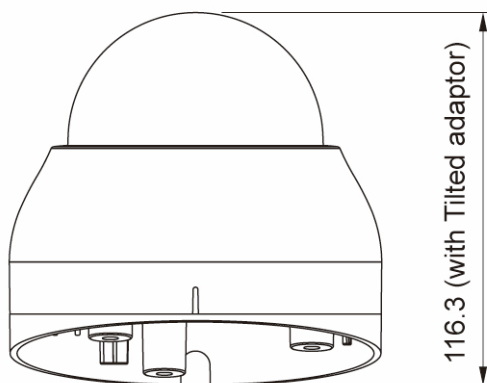

IPD-62M2812P0A

Autres spécifications

Matériau	plastique
Poids	260 g
Chauffage	non
Consommation	8,5W
Ventilateur	oui
Mode de montage	montage mural, montage plafond
ONVIF	oui, version 2.4(14.12)
Alimentation via Ethernet	IEEE 802.3af
SDK	sur demande
Alimentation	PoE, 12VDC
Gamme de température (fonctionnement)	-10°C à +50°C
Affichage de texte	disponible
Anti-vandalisme	non
Plage de rotation verticale	+/-60°
Contenu de la livraison	mode d'emploi, accessoires de montage, eneo Scan Device Tool
Remarque	Notez que le mode automatique et l'utilisation permanente de la fonction de zoom peuvent avoir un effet néfaste sur la vie de l'appareil

Particularités

Responsive web Design

LDC function (Lens Distortion Correction)

IPD-62M2812P0A

Accessoires disponibles

Bild	Art. Nr. / Bezeichnung	Beschreibung
	210144 / eneo Scan Device	Programme de gestion pour eneo Caméras IP
	210477 / AK-4 Wireless Kit	Kit d'installation WLAN 150Mbps, 5 GHz, 16dBi
	211974 / ENX-900P	Extender PoE, RJ45, intérieur, jusqu' à 100m, Gigabit Ethernet Half/Full Duplex
	211976 / ECB-1	Convertisseur de médias, intérieur, 1x RJ45, 1x SFP
	211979 / ENI-900P	Injecteur PoE, Gigabit, intérieur, PoE+, RJ45
	211980 / EVX-900R	Convertisseur de médias, intérieur, émetteur-récepteur, 1xRJ45, 1xRJ-11, 12V, 1000m
	211981 / EVX-900B	Convertisseur de médias, intérieur, émetteur-récepteur, 1xRJ45, 1xBNC, 12V, 1000m
	211982 / EPS-1008	Switch PoE, 8x PoE+, 1x RJ45, 1x SFP, 130W, boîtier métallique
	211983 / EPS-1016	Switch PoE, 16x PoE+, 2x RJ45, 2x SFP, 250W, bâti 19"

IPD-62M2812P0A

Dessin technique

Maße/Dimensions: mm

Votre interlocuteur

eneo is a registered trademark of
VIDEOR E. Hartig GmbH
Carl-Zeiss-Straße 8
63322 Rödermark
Deutschland
Tel.: +49 6074-888-333
E-Mail: info@eneo-security.com
Web: www.eneo-security.com