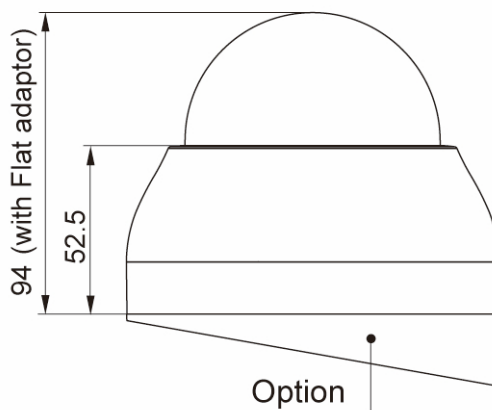

Particularités

Responsive web Design

LDC function (Lens Distortion Correction)

IPD-62M2812P0A

Accessoires disponibles

Bild	Art. Nr. / Bezeichnung	Beschreibung
	210144 / eneo Scan Device	Programme de gestion pour eneo Caméras IP
	210477 / AK-4 Wireless Kit	Kit d'installation WLAN 150Mbps, 5 GHz, 16dBi
	211974 / ENX-900P	Extender PoE, RJ45, intérieur, jusqu' à 100m, Gigabit Ethernet Half/Full Duplex
	211976 / ECB-1	Convertisseur de médias, intérieur, 1x RJ45, 1x SFP
	211979 / ENI-900P	Injecteur PoE, Gigabit, intérieur, PoE+, RJ45
	211980 / EVX-900R	Convertisseur de médias, intérieur, émetteur-récepteur, 1xRJ45, 1xRJ-11, 12V, 1000m
	211981 / EVX-900B	Convertisseur de médias, intérieur, émetteur-récepteur, 1xRJ45, 1xBNC, 12V, 1000m
	211982 / EPS-1008	Switch PoE, 8x PoE+, 1x RJ45, 1x SFP, 130W, boîtier métallique
	211983 / EPS-1016	Switch PoE, 16x PoE+, 2x RJ45, 2x SFP, 250W, bâti 19"

IPD-62M2812P0A

Dessin technique

Maße/Dimensions: mm

Votre interlocuteur

eneo is a registered trademark of
VIDEOR E. Hartig GmbH
Carl-Zeiss-Straße 8
63322 Rödermark
Deutschland
Tel.: +49 6074-888-333
E-Mail: info@eneo-security.com
Web: www.eneo-security.com