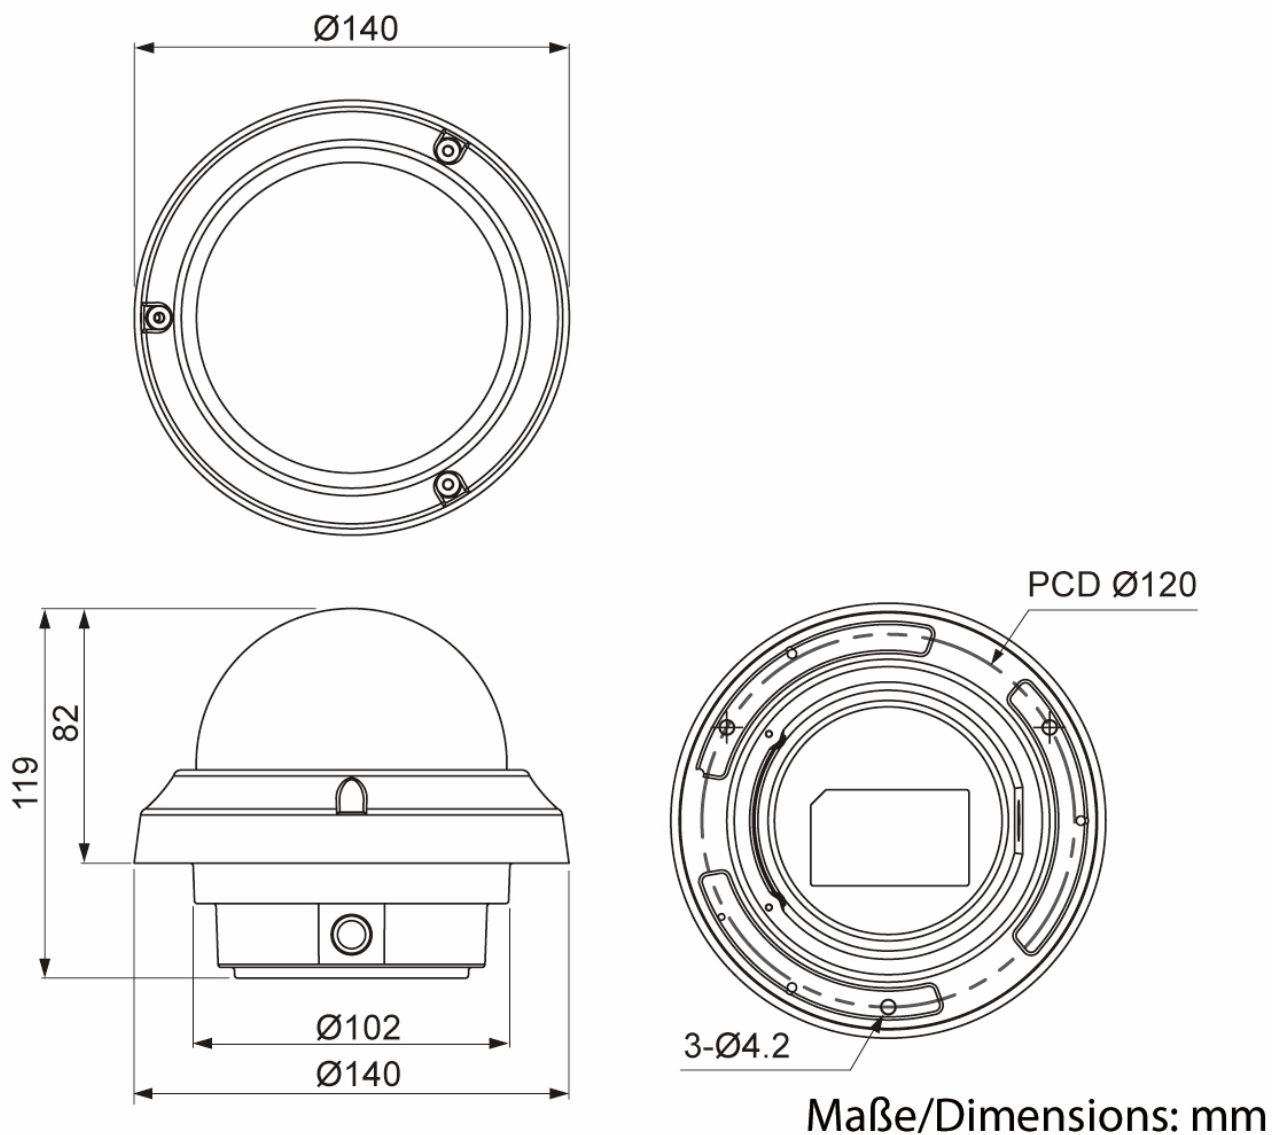

IPD-72A0003M0A

Dessin technique

Votre interlocuteur

eneo is a registered trademark of
VIDEOR E. Hartig GmbH
Carl-Zeiss-Straße 8
63322 Rödermark
Deutschland
Tel.: +49 6074-888-333
E-Mail: info@eneo-security.com
Web: www.eneo-security.com