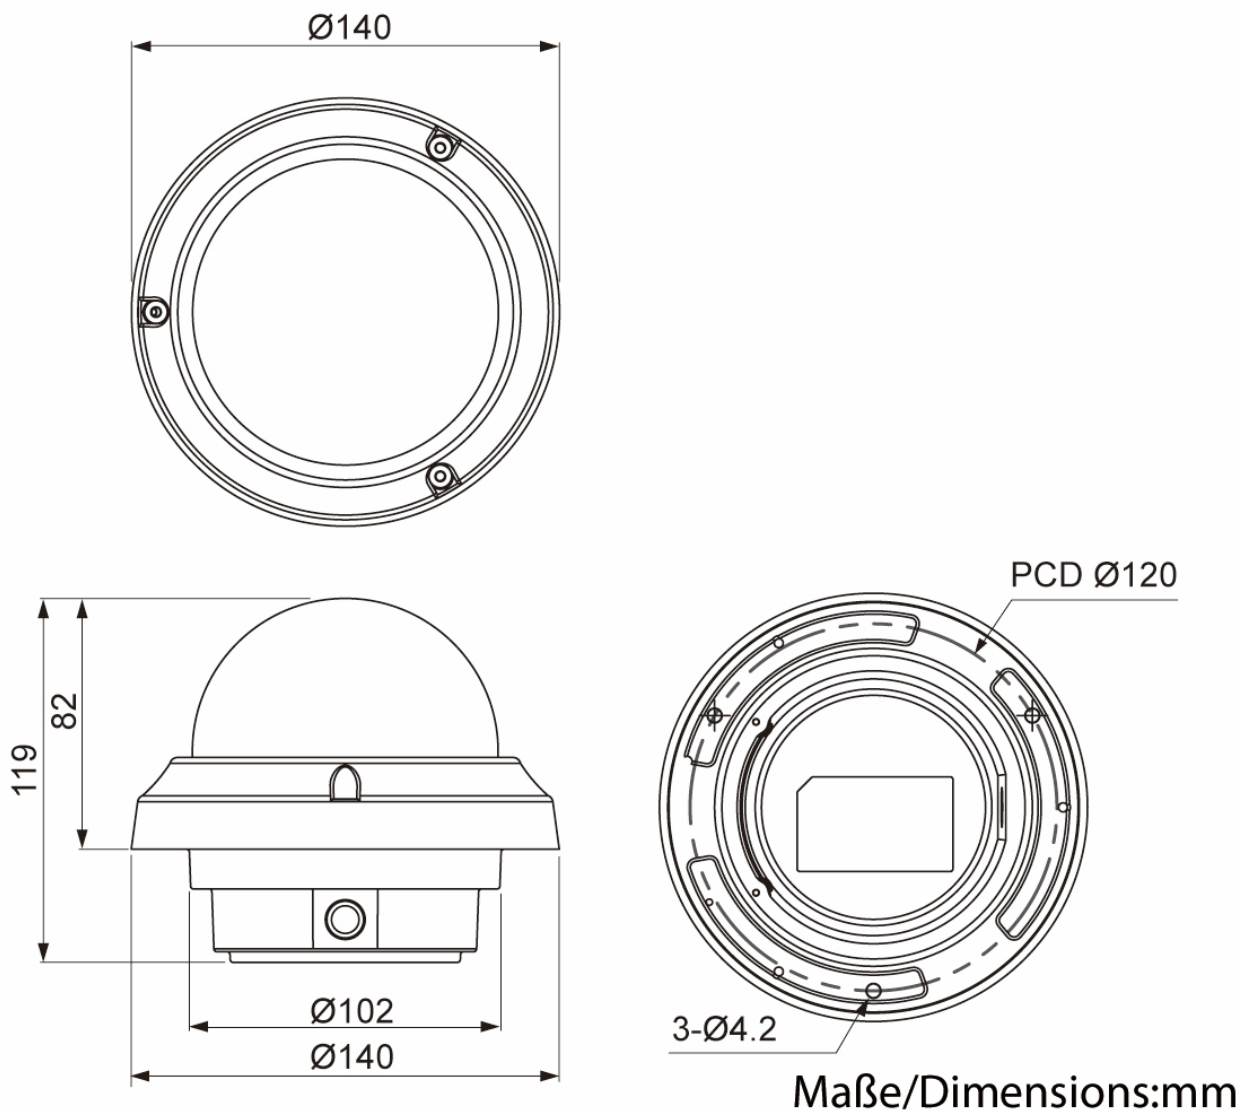

IPD-73M2812M0A

Dessin technique

Votre interlocuteur

eneo is a registered trademark of
VIDEOR E. Hartig GmbH
Carl-Zeiss-Straße 8
63322 Rödermark
Deutschland
Tel.: +49 6074-888-333
E-Mail: info@eneo-security.com
Web: www.eneo-security.com