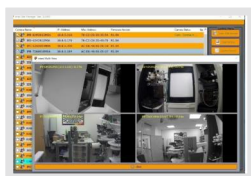

IAD-5SG1008MUA | Réf.: 216472

IAR-7SG1008MMA | Réf.: 216473

IAR-7SG1016MMA | Réf.: 216474

IAR-7SG1024MMA | Réf.: 216682

eneo Site Manager | Réf.: 218218

Votre interlocuteur

GENITECH
Comptabilité
108 rue Henri Barbusse
95100 Argenteuil
FR