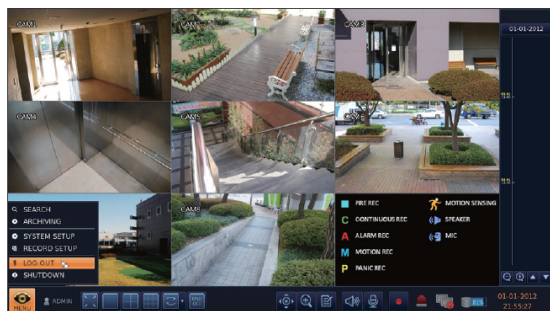

Aperçu des caractéristiques de performance

- Enregistreur numérique 4/8 canaux incl. PoE-Switch
- 25 images par seconde / canaux au Full-HD
- Compression H.264
- Accès à distance via le réseau / Smartphone
- Sortie HDMI
- 2 disque dur S-ATA intégrable

Domaines d'utilisation variés

La série d'enregistreurs vidéo GANZ IP Full HD en réseau (NVR) trace de nouvelles voies dans le domaine IP. La technique ultra moderne dans un boîtier de design compact avec au choix quatre ou huit canaux offre de l'espace pour de nombreux domaines d'application.

Un produit avec d'excellents atouts

Les NVR GANZ IP s'harmonisent parfaitement avec notre gamme de caméras PixelPro GANZ. Les caméras IP sont directement reliées à l'enregistreur par un câble réseau. En même temps, le NVR alimente les caméras en courant via PoE. Ainsi il suffit d'un câble réseau par caméra pour que la connexion soit faite.