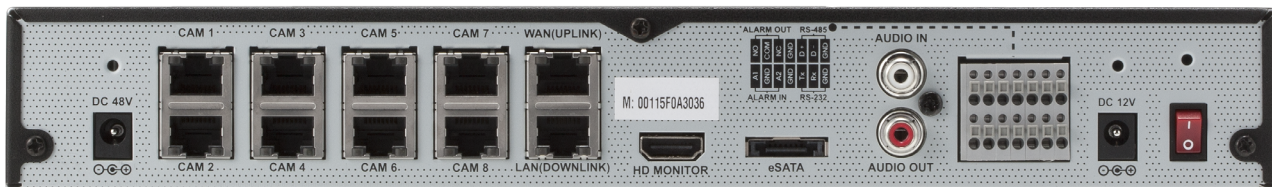

Enregistreur numérique NR4/8HL

Disque dur

No. de commande	Descriptif du produit
ZRS-HDD500	500GB S-ATA HDD
ZRS-HDD1000	1000GB S-ATA HDD
ZRS-HDD2000	2000GB S-ATA HDD

Exemple de raccordement

NR8HL vue arrière

NR4HL vue arrière

CBC (Europe) GmbH
Hansaallee 191
D-40549 Düsseldorf
T: +49-(0)211 53 06 70
F: +49-(0)211 53 06 71 80
info@cbc-de.com
www.cbc-de.com

CBC (Poland) Sp.z.o.o
Oddział w Warszawie
Ul. Krasynskiego 41A
PL-01-755 Warsaw
T: +48-(0)22 6 33 90 90
F: +48-(0)22 6 33 90 60
info@cbcpoland.pl
www.cbcpoland.pl

CBC Russia Moscow Rep. office
Office 503B World Trade Center
12 Krasnopresnenskaya nab.
RU-11123610 Moscowa
T: +7-495 258 2161
F: +7-495 258 2160
info@cbc.ru
www.cbc.ru

CBC (Europe) Ltd. Ufficio di Milano
Via E. Majorana, 2
I-20834 Nova Milanese (MB)
T: +39-0362 36 50 79
F: +39-0362 4 00 12
info@cbceurope.it
www.cbceurope.it

CBC CORPORATION (INDIA), PRIVATE LTD
2F B Wing, Marwah Centre
Krishanlal Marwah Marg
Andheri East, Mumbai 400 072, India
T: +91 22 2857 9798
F: +91 22 6649 1708
enquiry@cbcindia.jp

CBC (Europe) Ltd.
7/8 Garrick Industrial Centre
Irving Way
UK-NW9 6AQ London
T: +44-(0)20 87 32 33 10
F: +44-(0)20 82 02 33 87
info@cbcuk.com
www.cbceurope.com