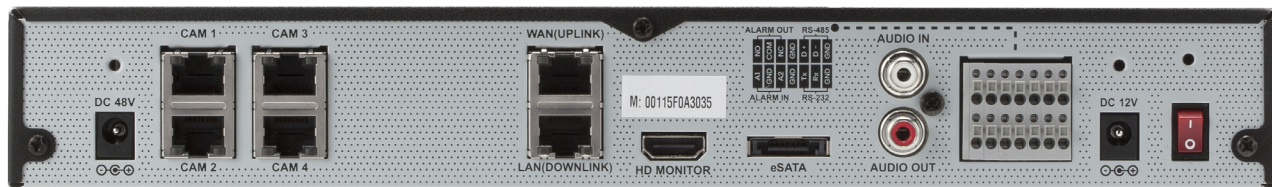

NR4HL vue arrière

CBC (Europe) GmbH
Hansaallee 191
D-40549 Düsseldorf
T: +49-(0)211 53 06 70
F: +49-(0)211 53 06 71 80
info@cbc-de.com
www.cbc-de.com

CBC (Poland) Sp.z.o.o
Oddział w Warszawie
Ul. Krasynskiego 41A
PL-01-755 Warsaw
T: +48-(0)22 6 33 90 90
F: +48-(0)22 6 33 90 60
info@cbcpoland.pl
www.cbcpoland.pl

CBC Russia Moscow Rep. office
Office 503B World Trade Center
12 Krasnopresnenskaya nab.
RU-11123610 Moscowa
T: +7-495 258 2161
F: +7-495 258 2160
info@cbc.ru
www.cbc.ru

CBC (Europe) Ltd. Ufficio di Milano
Via E. Majorana, 2
I-20834 Nova Milanese (MB)
T: +39-0362 36 50 79
F: +39-0362 4 00 12
info@cbceurope.it
www.cbceurope.it

CBC CORPORATION (INDIA), PRIVATE LTD
2F B Wing, Marwah Centre
Krishanlal Marwah Marg
Andheri East, Mumbai 400 072, India
T: +91 22 2857 9798
F: +91 22 6649 1708
enquiry@cbcindia.jp

CBC (Europe) Ltd.
7/8 Garrick Industrial Centre
Irving Way
UK-NW9 6AQ London
T: +44-(0)20 87 32 33 10
F: +44-(0)20 82 02 33 87
info@cbcuk.com
www.cbceurope.com