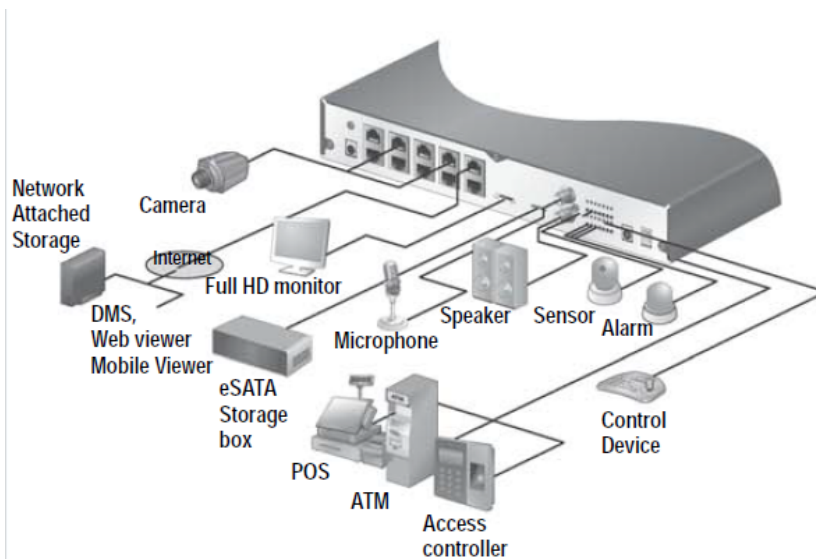

Enregistreur numérique NR4/8HL

Disque dur

No. de commande	Descriptif du produit
ZRS-HDD500	500GB S-ATA HDD
ZRS-HDD1000	1000GB S-ATA HDD
ZRS-HDD2000	2000GB S-ATA HDD

Exemple de raccordement

NR8HL vue arrière