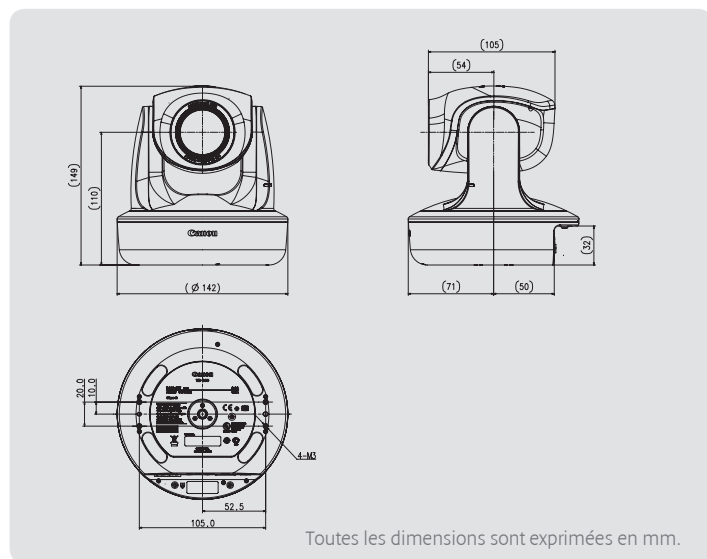

Dimensions