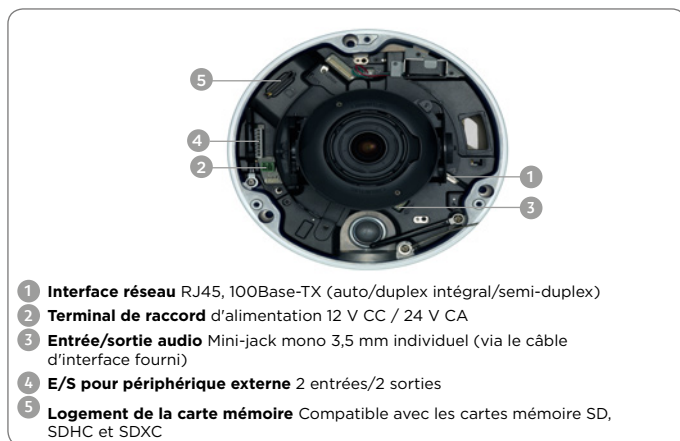

Connectivité