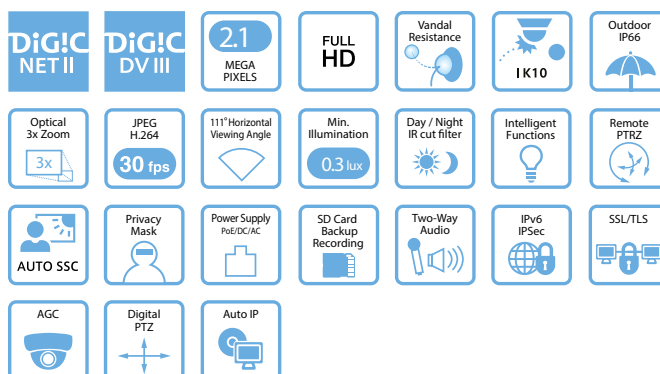

VB-H630VE

Couvrez tous les angles

La caméra de sécurité IP dôme fixe VB-H630VE Full HD avec boîtier renforcé IP66 convient parfaitement aux conditions extérieures difficiles. Surveillez et enregistrez de jour comme de nuit en bénéficiant du champ visuel ultra-large de 111°.

- Caméra de sécurité IP dôme fixe compatible IP66 et IK10 Full HD ultra-résistante
- Zoom optique 3x avec champ visuel ultra-large de 111°
- Audio sur deux canaux et véritable solution Jour/Nuit
- Qualité d'image supérieure grâce au processeur Canon DIGIC DV III
- Prise en charge de deux flux vidéo H.264 (jusqu'à 30 im./s) grâce au processeur Canon DIGIC NET II
- Temps d'installation réduit grâce à la fonction de panorama, d'inclinaison, de rotation et de zoom (PTRZ) à distance
- Performances exceptionnelles en basse lumière : 0,3 lux en couleur et 0,015 lux en noir et blanc
- Amélioration des détails de premier plan lors de prises de vues de scènes lumineuses à contre-jour grâce au contrôle intelligent des ombres automatique (SSC automatique)
- Température de fonctionnement jusqu'à -30 °C (avec unité de chauffage en option)
- Fonctions intelligentes et compatibilité ONVIF v2.4 (Profil S)

Gamme de produits :

Caméra dôme Full HD ultra-résistante VB-H630VE,
Caméra dôme fixe intérieur Full HD ultra-résistante VB-H630D,
Caméra dôme Full HD 1,3 million de pixels ultra-résistante VB-M620VE,
Caméra-dôme fixe intérieur 1,3 millions de pixels VB-M620D,
Caméra mini-dôme fixe intérieur Full HD VB-S800D,
Caméra mini-dôme fixe intérieur VB-S800D.

FONCTIONS INTÉGRÉES D'ANALYSE

Analyse du contenu vidéo

Audio

CONNECTEURS

Interface réseau
Entrée audio (entrée micro/ligne)
Sortie audio (sortie de ligne)
Bornes d'entrée/sortie pour périphérique externe
Carte mémoire