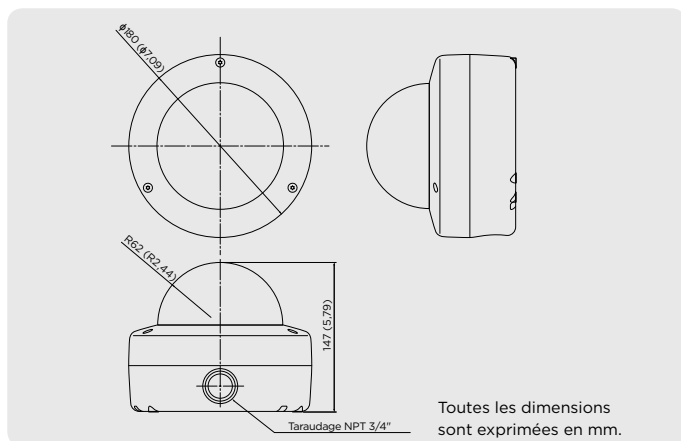

Compatible carte mémoire SD, carte mémoire SDHC, carte mémoire SDXC.

350° (±175°)
150° (±75°)
350° (±175°)
Panorama : 171°/s ; Inclinaison : 12,6°/s ; Rotation : 25,9°/s
Max. 20 positions de cadrage

180 mm x 147 mm
Environ 1920 g
PpOE : alimentation électrique PoE via câble local (compatible IEEE802.3af) Adaptateur CA : PA-V17 ou PA-V18 (100 à 240 V CA) (vendu séparément)
Source d'alimentation externe : 24 V CA/12 V CC
Unité de chauffage HU600-VB (vendue séparément) : 24 V CA uniquement
Avec PoE : max. environ 8,4 W
Avec l'adaptateur CA PA-V17 : max. environ 10,6 W (100 V CA) Max. environ 18,7 W (240 V CA)
Avec l'adaptateur CA PA-V18 : max. environ 9,9 W (100 V CA) Max. environ 10,3 W (240 V CA)

Avec CC : max. environ 9 W
Avec CA : max. environ 8,1 W
Max. environ 18,7 W^[2]
Température : -10 °C à +50 °C, humidité : 5 % à 85 % (sans condensation)
Température : +30 °C à +50 °C, humidité : 5 % à 85 % (sans condensation)^[3]

IP66
IK10

^[1] - Valeurs représentant les performances de diffusion de l'appareil.
- La cadence de prise de vues peut être réduite notamment en raison des caractéristiques du PC de visualisation, du nombre de clients qui accèdent simultanément à la caméra, des charges du réseau, des paramètres de qualité de l'image, du type ou du mouvement du sujet, etc.
^[2] Lorsque l'unité de chauffage HU600-VB (vendue séparément) est installée
^[3] Doté d'une unité de chauffage HU600-VB (vendue séparément)

Dimensions