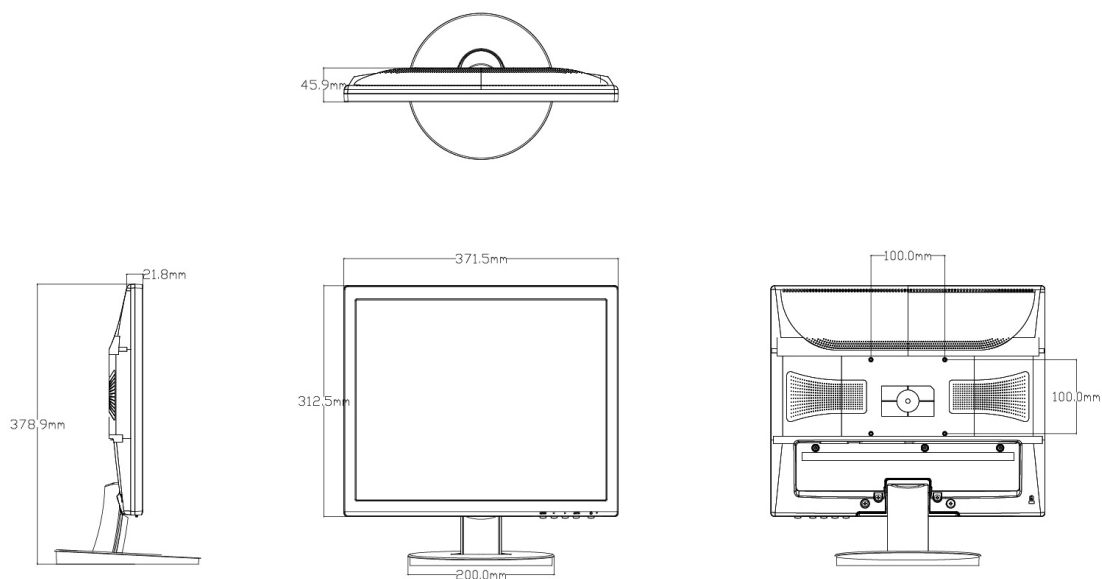

VM-17PD

Dessin technique

Votre interlocuteur

eneo is a registered trademark of
VIDEOR E. Hartig GmbH
Carl-Zeiss-Straße 8
63322 Rödermark
Deutschland
Tel.: +49 6074-888-333
E-Mail: info@eneo-security.com
Web: www.eneo-security.com